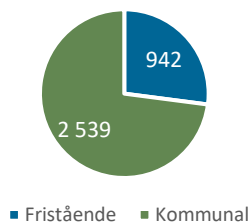

Antal platser nationella program inom Fyrbodal