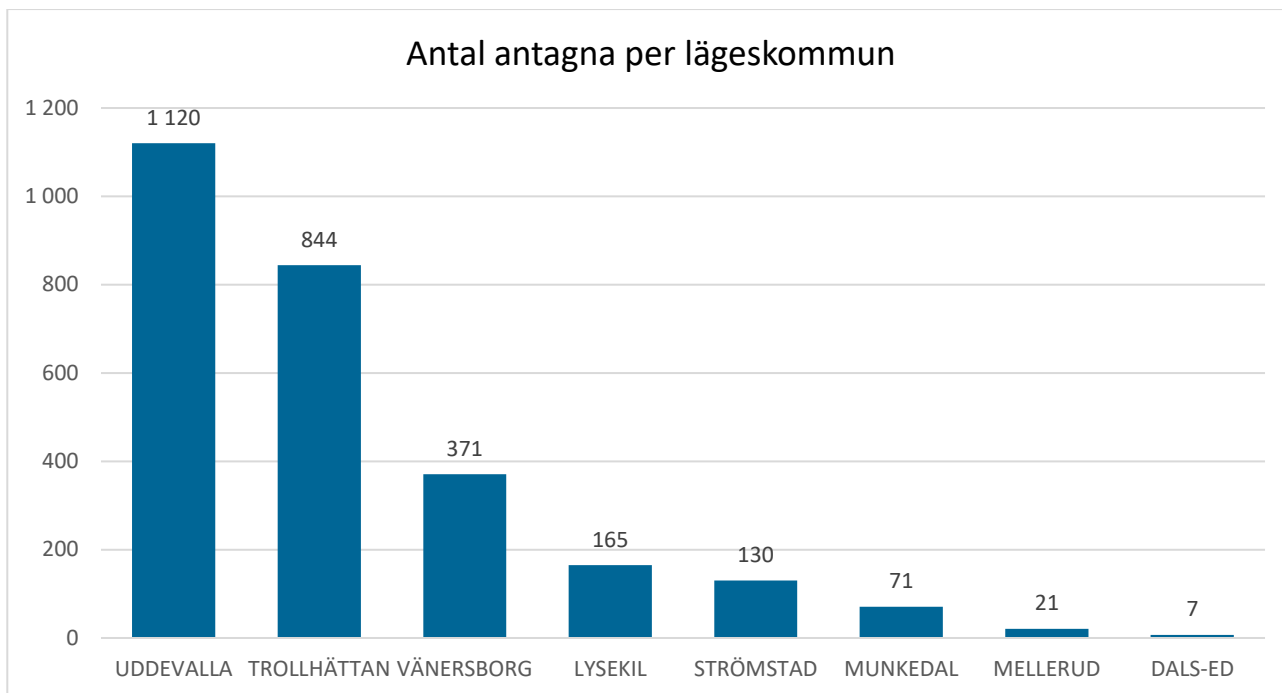

Uddevalla gymnasieskola = Agneberg, Internationell profil, Margretegårde, Sinclair, Östrabo 1, Östrabo Y

Kunskapsförbundet Väst = Magnus Åbergsgymnasiet (Trollhättan), Nils Ericsonsgymnasiet (Trollhättan) och Birger Sjöbergsgymnasiet (Vänersborg)

Program	Antal antagna	Antal Antagna val 1	Antal Platser
Ekonomiprogrammet	415	378	504
Samhällsvetenskapsprogrammet	390	352	423
Teknikprogrammet	281	262	335
Naturvetenskapsprogrammet	279	253	320
Estetiska programmet	202	187	291
Bygg- och anläggningsprogrammet	159	148	224
Fordons- och transportprogrammet	146	133	186
Försäljnings- och serviceprogrammet	137	120	185
Naturbruksprogrammet	123	115	173
Barn- och fritidsprogrammet	115	107	162
Vård- och omsorgsprogrammet	110	101	163
El- och energiprogrammet	109	101	139
Hantverksprogrammet	81	76	150
Industri tekniska programmet	74	71	92
Restaurang- och livsmedelsprogrammet	47	44	65
VVS- och fastighetsprogrammet	36	32	38
Hotell- och turismprogrammet	25	23	31

Program	Antal antagna	Flickor	Pojkar
Barn- och fritidsprogrammet	115	70%	30%
Bygg- och anläggningsprogrammet	159	16%	84%
Ekonomiprogrammet	415	55%	45%
El- och energiprogrammet	109	6%	94%
Estetiska programmet	202	62%	38%
Fordons- och transportprogrammet	146	21%	79%
Försäljnings- och serviceprogrammet	137	50%	50%
Hantverksprogrammet	81	86%	14%
Hotell- och turismprogrammet	25	92%	8%
Industri tekniska programmet	74	11%	89%
Naturbruksprogrammet	123	78%	22%
Naturvetenskapsprogrammet	279	61%	39%
Restaurang- och livsmedelsprogrammet	47	43%	57%
Samhällsvetenskapsprogrammet	390	70%	30%
Teknikprogrammet	281	24%	76%
VVS- och fastighetsprogrammet	36	6%	94%
Vård- och omsorgsprogrammet	110	74%	26%