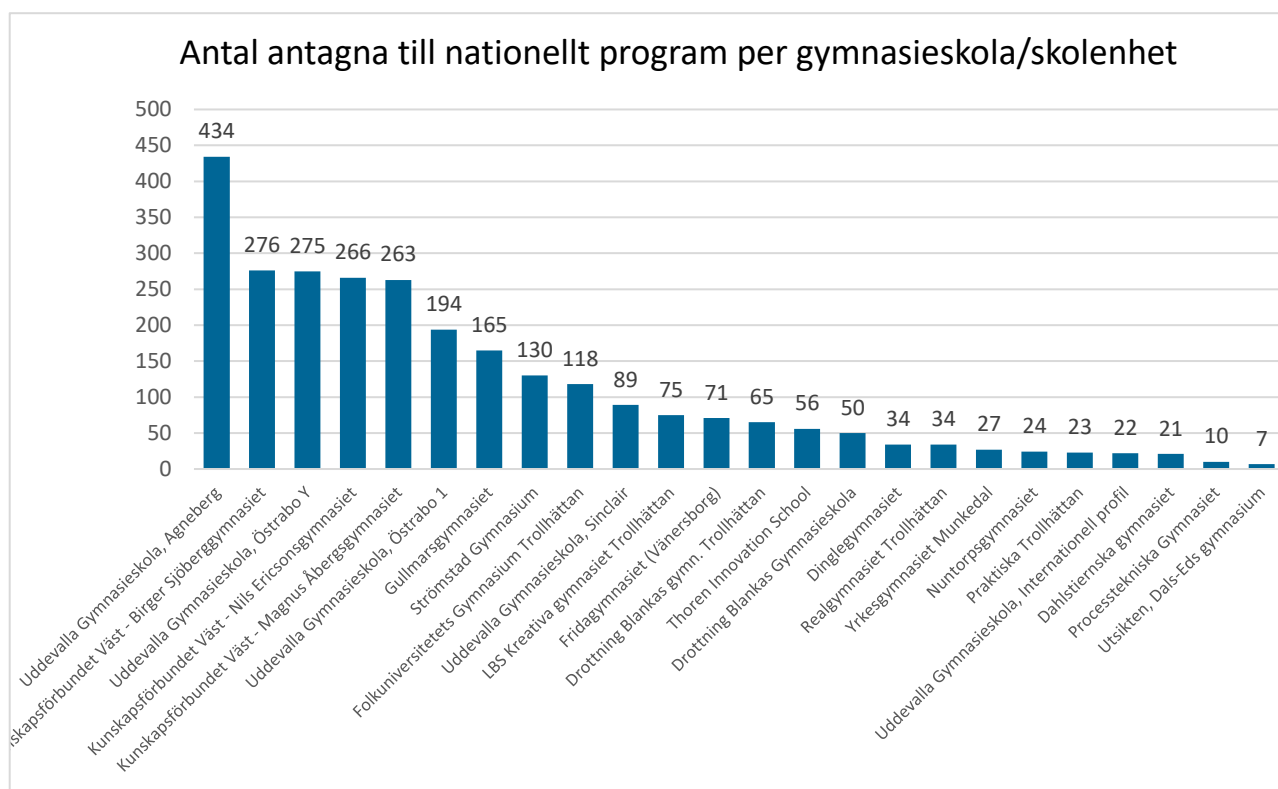

Uddevalla gymnasieskola = Agneberg, Internationell profil, Margretegårde, Sinclair, Östrabo 1, Östrabo Y

Kunskapsförbundet Väst = Magnus Åbergsgymnasiet (Trollhättan), Nils Ericsonsgymnasiet (Trollhättan) och Birger Sjöbergsgymnasiet (Vänersborg)

Program	Antal antagna	Antal Antagna val 1	Antal Platser
Ekonomiprogrammet	415	378	504
Samhällsvetenskapsprogrammet	390	352	423
Teknikprogrammet	281	262	335
Naturvetenskapsprogrammet	279	253	320
Estetiska programmet	202	187	291
Bygg- och anläggningsprogrammet	159	148	224
Fordons- och transportprogrammet	146	133	186
Försäljnings- och serviceprogrammet	137	120	185
Naturbruksprogrammet	123	115	173
Barn- och fritidsprogrammet	115	107	162
Vård- och omsorgsprogrammet	110	101	163
El- och energiprogrammet	109	101	139
Hantverksprogrammet	81	76	150
Industri tekniska programmet	74	71	92
Restaurang- och livsmedelsprogrammet	47	44	65
VVS- och fastighetsprogrammet	36	32	38
Hotell- och turismprogrammet	25	23	31

Program	Antal antagna	Flickor	Pojkar
Barn- och fritidsprogrammet	115	70%	30%
Bygg- och anläggningsprogrammet	159	16%	84%
Ekonomiprogrammet	415	55%	45%
El- och energiprogrammet	109	6%	94%
Estetiska programmet	202	62%	38%
Fordons- och transportprogrammet	146	21%	79%
Försäljnings- och serviceprogrammet	137	50%	50%
Hantverksprogrammet	81	86%	14%
Hotell- och turismprogrammet	25	92%	8%
Industri tekniska programmet	74	11%	89%
Naturbruksprogrammet	123	78%	22%
Naturvetenskapsprogrammet	279	61%	39%
Restaurang- och livsmedelsprogrammet	47	43%	57%
Samhällsvetenskapsprogrammet	390	70%	30%
Teknikprogrammet	281	24%	76%
VVS- och fastighetsprogrammet	36	6%	94%
Vård- och omsorgsprogrammet	110	74%	26%