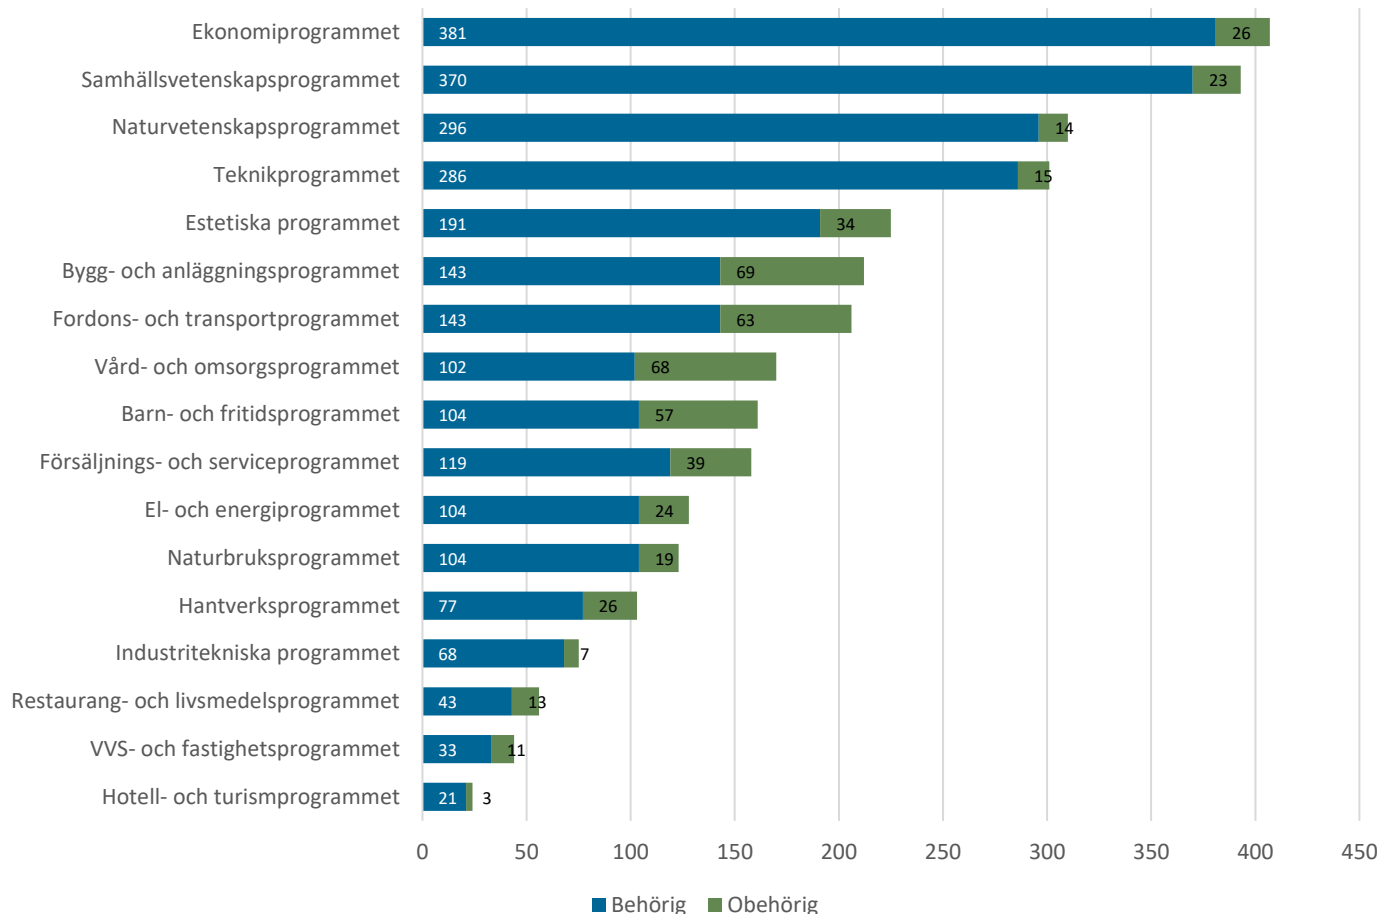

Sökandestatistik

Sökande val 1 till nationella program