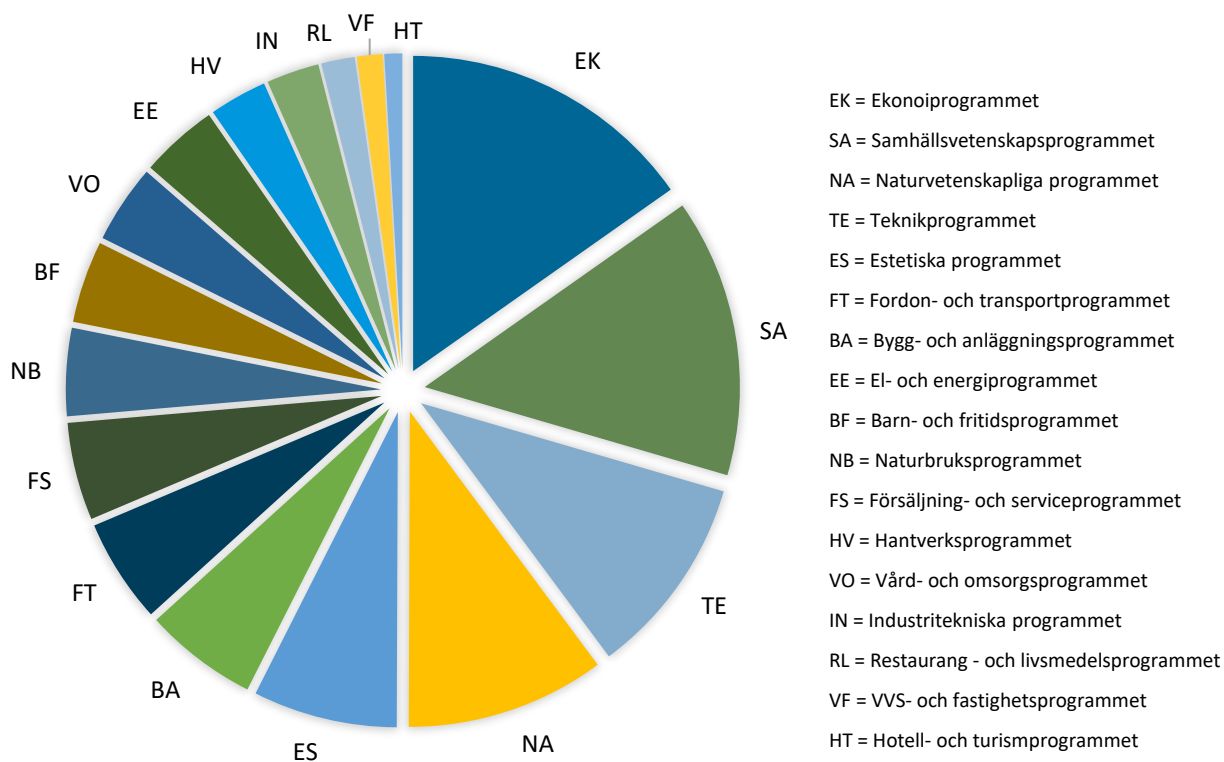

Antagningsstatistik

FÖRDELNING AV ANTAL ANTAGNA

88% är antagna på sitt första val.